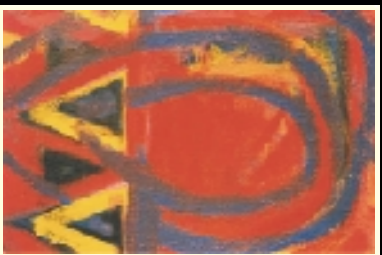

Název: Energie
Technika: Akryl na plátně
Rozměr: 70x90 cm
1 9 9 7