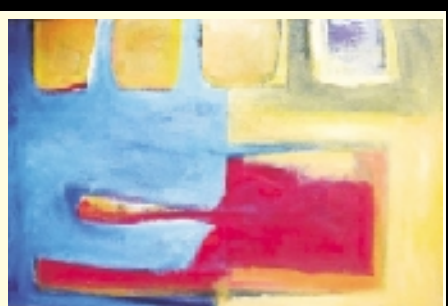

Název: Námluvy
Technika: Akryl na plátně
Rozměr: 75x120
2 0 0 2