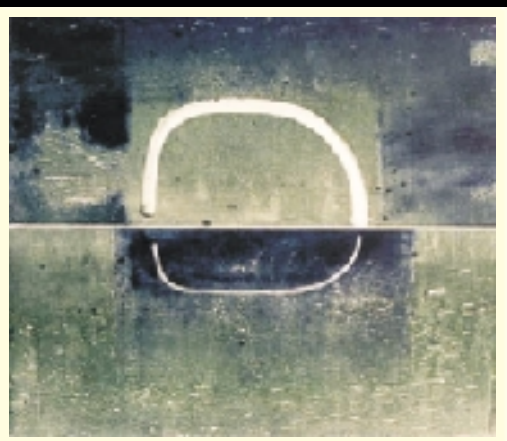

Název: Znázory
Technika: monotyp
Rozměr: 42x60 cm
1 9 9 6

Pohybivý:

svět