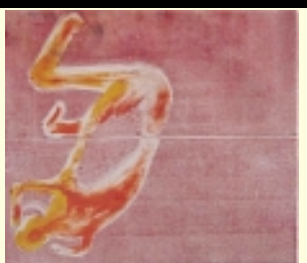

Vystavy

II. Grafiky

Název: Pád Tmou
Technika: monotyp
Rozměr: 42x60 cm
1 9 9 5

Název: Kocovina
Technika: monotyp
Rozměr: 42x60 cm
1 9 9 5

Název: Tanec
Technika: monotyp
Rozměr: 42x60 cm
1 9 9 5

Název: Let
Technika: monotyp
Rozměr: 42x60 cm
1 9 9 5