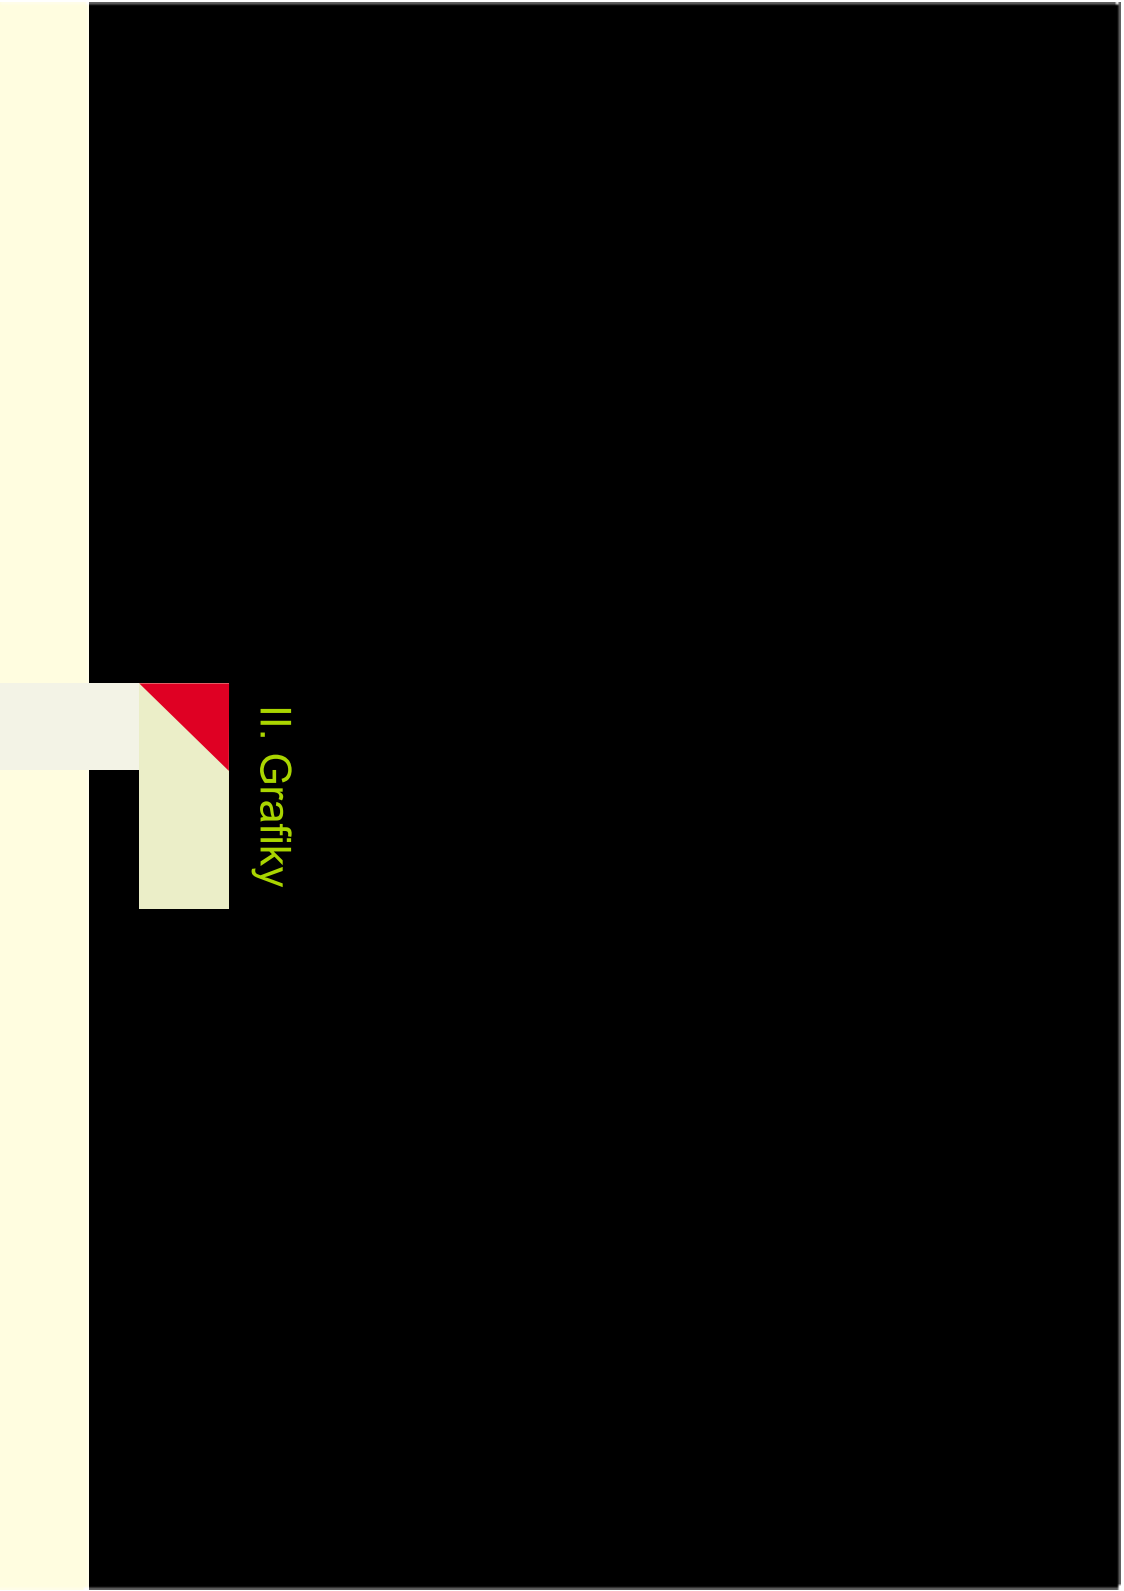

II. Grafiky