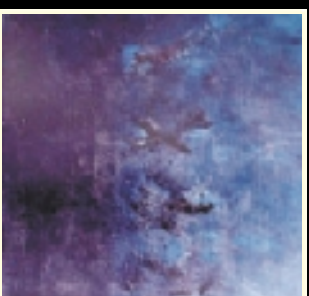

Pohyblivý

svět

Název: Rovnováha I
Technika: monotyp
Rozměr: 42x60
2 0 0 2

Název: Kožíšek
Technika: monotyp
Rozměr: 42x60
2 0 0 2

Název: Bez názvu
Technika: monotyp
Rozměr: 42x60 cm
2 0 0 2

Název: Bez názvu
Technika: monotyp
Rozměr: 42x60 cm
2 0 0 2